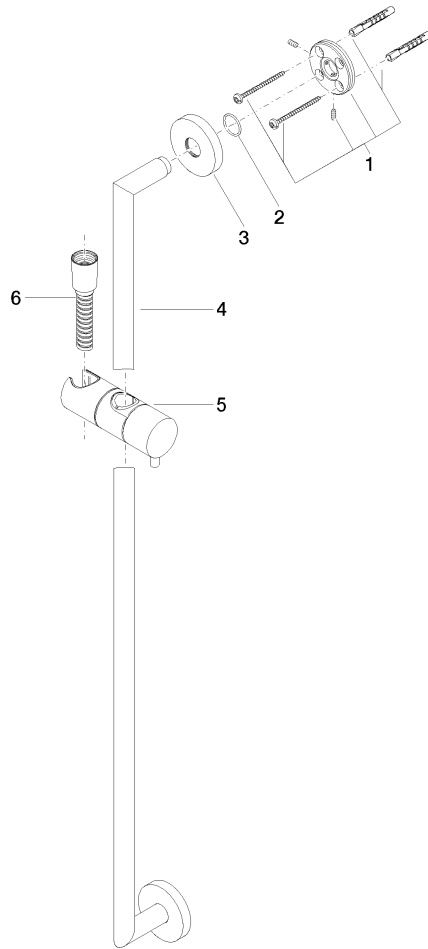

Gruppo doccetta con flessibile e asta saliscendi - Champagne spazzolato (Oro 22k)

TARA

ST 050 201 5660

Compatibile con: TARA, META

- asta da parete con supporto scorrevole
- Diametro del tubo 18 mm
- rosetta Ø 55 mm
- interasse 800 mm
- Flessibile doccetta in metallo 1750mm con protezione antitorzione integrata
- Attacco tubo doccia 3/8"
- A tre o regolazioni: COMPACT RAIN, COMPACT SOFT FLOW, COMPACT AQUAPRESSURE FLOW, portata max. 15 l/min (a 3 bar)
- Funzione a partire da: 7 l/min
- Soffione Ø 100mm

Componenti singoli di questo set

Per questo set sono necessari i seguenti componenti

1x 28 018 979-46

1x 26 413 625-46

Gruppo doccetta con flessibile e asta saliscendi - Champagne spazzolato (Oro 22k)

TARA

Compatibile con: TARA, META

- asta da parete con supporto scorrevole
- Diametro del tubo 18 mm
- rosetta Ø 55 mm
- interasse 800 mm
- Flessibile doccetta in metallo 1750mm con protezione antitorsione integrata
- Attacco tubo doccia 3/8"

ST 050 201 5660
mm [inches]

ST 050 201 5660
Parts for other
finishes can be found
here: Cromato

Elenco delle parti di ricambio

N.	Codice articolo	Denominazione	Quantità necessaria	Tempo di produzione
1	05 17 62 500 00 90	set di fissaggio	2	2
2	90 14 10 032 00 90	guarnizione	2	2
3	08 27 62 500-46	rosetta	2	30
4	05 28 22 590 01-46	barra	1	30
5	12 580 970-46	Supporto scorrevole - Champagne spazzolato (Oro 22k)	1	30
6	28 322 970-46	Flessibile metallico per doccia 1/2" x 3/8" x 1750 mm - Champagne spazzolato (Oro 22k)	1	30