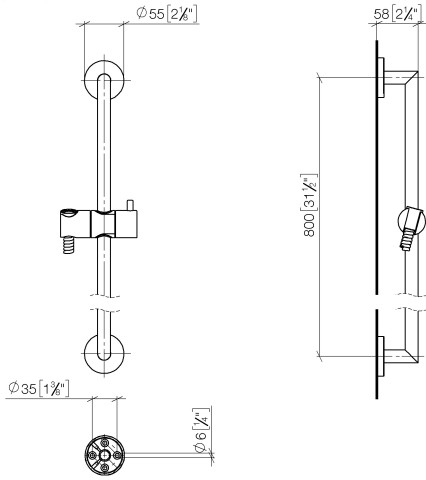

ST 050 201 5660
mm [inches]

Diagramma di portata

Certificati

LGA_29984.

DVGW_DW-
6517DN0129.

WRAS_2210003.

ST 050 201 5660
Parts for other
finishes can be found
here: Cromato

Elenco delle parti di ricambio

Compatibile con: TARA, META

- asta da parete con supporto scorrevole
- Diametro del tubo 18 mm
- rosetta Ø 55 mm
- interasse 800 mm
- Flessibile doccetta in metallo 1750mm con protezione antitorsione integrata
- Attacco tubo doccia 3/8"

ST 050 201 5660
mm [inches]

ST 050 201 5660
Parts for other
finishes can be found
here: Cromato

Elenco delle parti di ricambio

N.	Codice articolo	Denominazione	Quantità necessaria	Tempo di produzione
1	05 17 62 500 00 90	set di fissaggio	2	2
2	90 14 10 032 00 90	guarnizione	2	2
3	08 27 62 500-46	rosetta	2	30
4	05 28 22 590 01-46	barra	1	30
5	12 580 970-46	Supporto scorrevole - Champagne spazzolato (Oro 22k)	1	30
6	28 322 970-46	Flessibile metallico per doccia 1/2" x 3/8" x 1750 mm - Champagne spazzolato (Oro 22k)	1	30