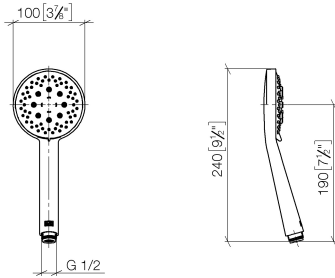

Gruppo doccetta con flessibile e asta saliscendi - Champagne spazzolato (Oro 22k)

TARA

ST 050 201 5660

Compatibile con: TARA, META

- asta da parete con supporto scorrevole
- Diametro del tubo 18 mm
- rosetta Ø 55 mm
- interasse 800 mm
- Flessibile doccetta in metallo 1750mm con protezione antitorzione integrata
- Attacco tubo doccia 3/8"
- A tre o regolazioni: COMPACT RAIN, COMPACT SOFT FLOW, COMPACT AQUAPRESSURE FLOW, portata max. 15 l/min (a 3 bar)
- Funzione a partire da: 7 l/min
- Soffione Ø 100mm

ST 050 201 5660
mm [inches]

Diagramma di portata

Certificati

LGA_29984.

DVGW_DW-
6517DN0129.

WRAS_2210003.

ST 050 201 5660
Parts for other
finishes can be found
here: Cromato

Elenco delle parti di ricambio

N.	Codice articolo	Denominazione	Quantità necessaria	Tempo di produzione
1	09 23 01 039 90	setaccio	1	2

Gruppo doccetta con flessibile e asta saliscendi - Champagne spazzolato (Oro 22k)

TARA

ST 050 201 5660

Compatibile con: TARA, META

- asta da parete con supporto scorrevole
- Diametro del tubo 18 mm
- rosetta Ø 55 mm
- interasse 800 mm
- Flessibile doccetta in metallo 1750mm con protezione antitorsione integrata
- Attacco tubo doccia 3/8"